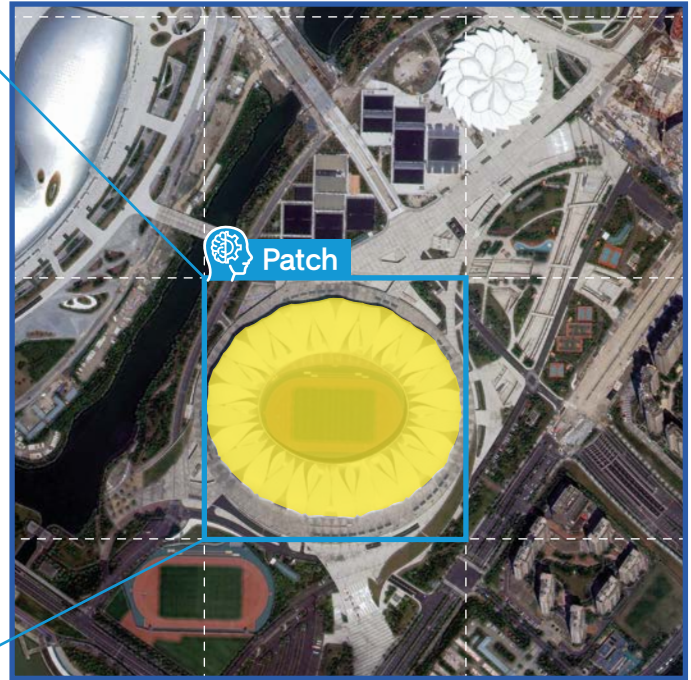

Satellite Data for **AI Training**

For more information

 nbd@si-imaging.com

www.si-imaging.com

AI Training용 위성영상 데이터

Buy Scene, Get Patch for free!

Buy Scene

Get Patch

- 메일 문의
- 객체 선택 및 주문 좌표 보유시, 이메일로 별도 전달
- 주문의 유효성 판단 소요기간 등 상세 안내
- 객체 탐지, 영상 확보
- SIIS 영상 검수
- 유효 영상의 패치화
- [영상+패치] 제품 배포 For AI Training Data

AI Training용 위성영상 데이터

- 좌표 보유시, 구성 : 영상 50장+패치(영상50장에 대한)
 - 유효 객체가 포함된 영상 50장+유효객체를 중심으로 자른 패치
- 위성 : KOMPSAT-3, 3A
- 위성 조건:
 - 영상 내 유효 객체 최소 보장
 - 위성영상은 해외 지역으로 한정
 - 아카이브 영상에 한함 (특정 기간 설정 불가)
- 패치 조건:
 - 기본 제공 크기 : 1024×1024 pixel
 - 패치 크기는 객체 크기 및 고객의 요청에 따라 달라질 수 있음
 - 객체 크기에 따라 상품에 포함된 패치 개수가 달라질 수 있음
- 파일 포맷: TIFF, JPG
- 소요 기간 : 별도 문의 및 안내 (주문제작 방식)
- 주문 방법 : 메일 별도 문의 nbd@si-imaging.com